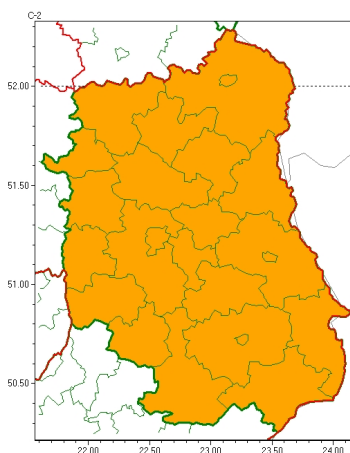

Zasięg ostrzeżeń w województwie

Upał
2024-08-14 12:15

WOJEWÓDZTWO LUBELSKIE
OSTRZEŻENIA METEOROLOGICZNE ZBIORCZO NR 204
WYKAZ OBLICZONYCH OSTRZEŻEŃ
o godz. 12:15 dnia 14.08.2024

Zjawisko/Stopień zagrożenia	Upał/2
Obszar (w nawiasie numer ostrzeżenia dla powiatu)	powiaty: bialski(81), Biała Podlaska(81), biłgorajski(98), Chełm(92), chełmski(92), hrubieszowski(97), janowski(97), krasnostawski(95), krańcowski(95), lubartowski(84), lubelski(90), Lublin(90), Łęczyski(89), łukowski(83), opolski(93), parczewski(86), puławski(87), radzyński(83), rycki(83), widnicki(93), tomaszowski(101), włodawski(86), zamojski(98), Zamość (98)
Ważność	od godz. 12:00 dnia 15.08.2024 do godz. 20:00 dnia 18.08.2024
Prawdopodobieństwo	80%
Przebieg	Prognozuje się upały. Temperatura maksymalna w dzień od 29°C do 31°C. Temperatura minimalna w nocy od 17°C do 20°C, tylko w nocy 15/16.08 od 15°C do 18°C.
SMS	IMGW-PIB OSTRZEŻEGA: UPAL/2 lubelskie (wszystkie powiaty) od 12:00/15.08 do 20:00/18.08.2024 temp. maks 31 st, temp min 17 st. Dotyczy powiatów: wszystkie powiaty.
RSO	Woj. lubelskie (wszystkie powiaty), IMGW-PIB wydał ostrzeżenie drugiego stopnia o upałach
Uwagi	Ostrzeżenie może być kontynuowane.