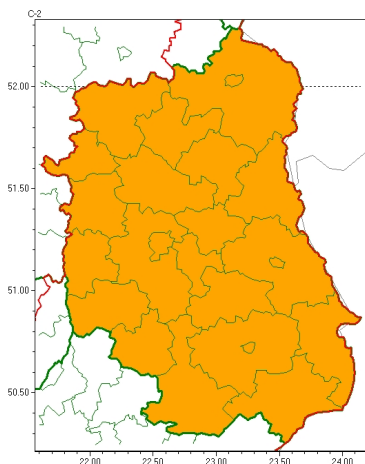

Zasięg ostrzeżeń w województwie

Burze
2024-07-15 23:50

Upał
2024-07-15 23:50

WOJEWÓDZTWO LUBELSKIE
OSTRZEŻENIA METEOROLOGICZNE ZBIORCZO NR 175
WYKAZ OBLICZONYCH CYCH OSTRZEŻEŃ
o godz. 23:50 dnia 15.07.2024

Zjawisko/Stopień zagrożenia	Burze/2
Obszar (w nawiasie numer ostrzeżenia dla powiatu)	powiaty: bialski(71), Biała Podlaska(71), biłgorajski(85), Chełm(80), chełmski(80), hrubieszowski(84), janowski(84), krasnostawski(83), krańcicki(83), lubartowski(74), lubelski(79), Lublin(79), Łęczycki(79), łukowski(73), opolski(80), parczewski(76), puławski(77), radzycki(73), rycki(74), widnicki(81), tomaszowski(87), włodawski(75), zamojski(85), Zamość (85)
Ważność	od godz. 13:00 dnia 16.07.2024 do godz. 23:00 dnia 16.07.2024
Prawdopodobieństwo	90%
Przebieg	Prognozowane są burze, którym miejscami będą towarzyszyć bardzo silne opady deszczu od 35 mm do 55 mm oraz porywy wiatru do 100 km/h, lokalnie do 110 km/h. Lokalnie grad.
SMS	IMGW-PIB OSTRZEŻENIA: BURZE/2 lubelskie (wszystkie powiaty) od 13:00/16.07 do 23:00/16.07.2024 deszcz 55 mm, porywy 110 km/h, grad. Dotyczy powiatów: wszystkie powiaty.
RSO	Woj. lubelskie (wszystkie powiaty), IMGW-PIB wydał ostrzeżenie drugiego stopnia o burzach
Uwagi	Ostrzeżenie może być podniesione na wyższy stopień.
Zjawisko/Stopień zagrożenia	Upał/2 ZMIANA
Obszar (w nawiasie numer ostrzeżenia dla powiatu)	powiaty: bialski(68), Biała Podlaska(68), biłgorajski(79), Chełm(74), chełmski(74), hrubieszowski(77), janowski(79), krasnostawski(77), krańcicki(78), lubartowski(70), lubelski(74), Lublin(74), Łęczycki(74), łukowski(70), opolski(76), parczewski(72), puławski(73), radzycki(70), rycki(70), widnicki(76), tomaszowski(80), włodawski(70), zamojski(79), Zamość (79)