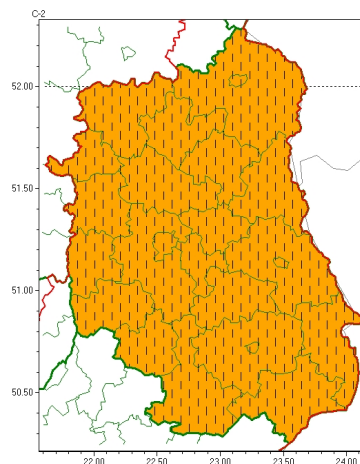

Zasięg ostrzeżeń w województwie

Burze
2024-07-15 23:50

Upał
2024-07-15 23:50

WOJEWÓDZTWO LUBELSKIE
OSTRZEŻENIA METEOROLOGICZNE ZBIORCZO NR 175
WYKAZ OBLICZONYCH CYCH OSTRZEŻEŃ
o godz. 23:50 dnia 15.07.2024

Zjawisko/Stopień zagrożenia	Burze/2
Obszar (w nawiasie numer ostrzeżenia dla powiatu)	powiaty: bialski(71), Biała Podlaska(71), biłgorajski(85), Chełm(80), chełmski(80), hrubieszowski(84), janowski(84), krasnostawski(83), krańcicki(83), lubartowski(74), lubelski(79), Lublin(79), Łęczycki(79), łukowski(73), opolski(80), parczewski(76), puławski(77), radzycki(73), rycki(74), widnicki(81), tomaszowski(87), włodawski(75), zamojski(85), Zamość (85)
Ważność	od godz. 13:00 dnia 16.07.2024 do godz. 23:00 dnia 16.07.2024
Prawdopodobieństwo	90%
Przebieg	Prognozowane są burze, którym miejscami będą towarzyszyć bardzo silne opady deszczu od 35 mm do 55 mm oraz porywy wiatru do 100 km/h, lokalnie do 110 km/h. Lokalnie grad.
SMS	IMGW-PIB OSTRZEŻENIA: BURZE/2 lubelskie (wszystkie powiaty) od 13:00/16.07 do 23:00/16.07.2024 deszcz 55 mm, porywy 110 km/h, grad. Dotyczy powiatów: wszystkie powiaty.
RSO	Woj. lubelskie (wszystkie powiaty), IMGW-PIB wydał ostrzeżenie drugiego stopnia o burzach
Uwagi	Ostrzeżenie może być podniesione na wyższy stopień.
Zjawisko/Stopień zagrożenia	Upał/2 ZMIANA
Obszar (w nawiasie numer ostrzeżenia dla powiatu)	powiaty: bialski(68), Biała Podlaska(68), biłgorajski(79), Chełm(74), chełmski(74), hrubieszowski(77), janowski(79), krasnostawski(77), krańcicki(78), lubartowski(70), lubelski(74), Lublin(74), Łęczycki(74), łukowski(70), opolski(76), parczewski(72), puławski(73), radzycki(70), rycki(70), widnicki(76), tomaszowski(80), włodawski(70), zamojski(79), Zamość (79)