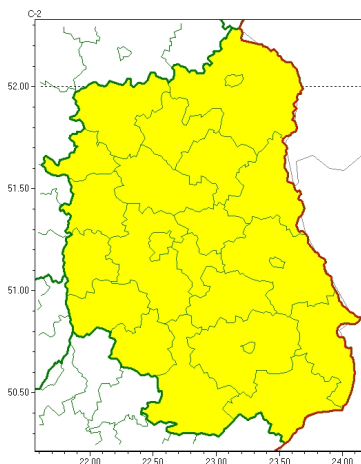

Zasięg ostrzeżeń w województwie

Burze
2024-06-02 05:27

WOJEWÓDZTWO LUBELSKIE
OSTRZEŻENIA METEOROLOGICZNE ZBIORCZO NR 103
WYKAZ OBOWIĄZUJĄCYCH OSTRZEŻEŃ
o godz. 05:27 dnia 02.06.2024

Zjawisko/Stopień zagrożenia	Burze/1
Obszar (w nawiasie numer ostrzeżenia dla powiatu)	powiaty: bialski(50), Biała Podlaska(50), biłgorajski(56), Chełm(52), chełmski(52), hrubieszowski(55), janowski(58), krasnostawski(54), krańcowski(58), lubartowski(50), lubelski(54), Lublin(54), Łęczyński(52), łukowski(50), opolski(56), parczewski(51), puławski(53), radzyński(50), rycki(50), widnicki(54), tomaszowski(57), włodawski(50), zamojski(55), Zamość(55)
Ważność	od godz. 10:00 dnia 02.06.2024 do godz. 24:00 dnia 02.06.2024
Prawdopodobieństwo	85%
Przebieg	Prognozowane są burze, którym miejscami będą towarzyszyć silne opady deszczu do 25 mm, punktowo do 35 mm oraz porywy wiatru do około 75 km/h. Lokalnie grad.
SMS	IMGW-PIB OSTRZEŻEGA: BURZE/1 lubelskie (wszystkie powiaty) od 10:00/02.06 do 24:00/02.06.2024 deszcz 35 mm, porywy 75 km/h, grad. Dotyczy powiatów: wszystkie powiaty.
RSO	Woj. lubelskie (wszystkie powiaty), IMGW-PIB wydał ostrzeżenie pierwszego stopnia o burzach
Uwagi	W związku z dynamiczną sytuacją stopień ostrzeżenia może zostać podwyższony.